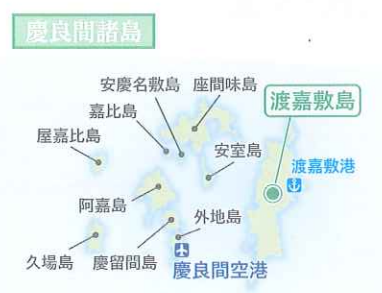

### Point 3

**アバターがお宿の  
イチオシ情報をご紹介します!**

※一部のホテル・旅館の紹介となります。  
※詳しくは1ページの二次元コードよりご覧ください。

宮古島 与那原海岸ビーチ(4月頃) P061

国営沖縄記念公園(海洋博公園)・沖縄美ら海水族館[P47]

宮古島 水牛車(10月頃) P061

「近畿日本ツーリストの

**安全・安心・快適** への取り組み」

近畿日本ツーリストは、新型コロナウイルス感染症に関して、「宿泊施設における新型コロナウイルス対応ガイドライン」に準じて対策を講じている宿泊施設をご案内いたします。

**新しい旅のエチケット**

～感染リスクを避けて安心して楽しい旅行～  
ひとり一人の協力が、みんなの楽しい旅を守ります。

旅行連絡会 協力:国土交通省・観光庁

出発当日までお申込みいただけます。  
(一部除く)

※お申込み可能日は店舗により異なります。

## 沖縄 MAP

## 沖縄本島から離島への位置マップ

- おもろまち新都市
- 泊港
- 那覇
- 旭橋・西町
- 泉崎・壺川
- 松山・久米
- 赤嶺・奥武山

**アバターがお宿のイチオシ情報をご紹介します!**

詳しくはこちらから

※一部のホテル・旅館の紹介となります。  
※動画が再生されますので、音量にご注意ください。