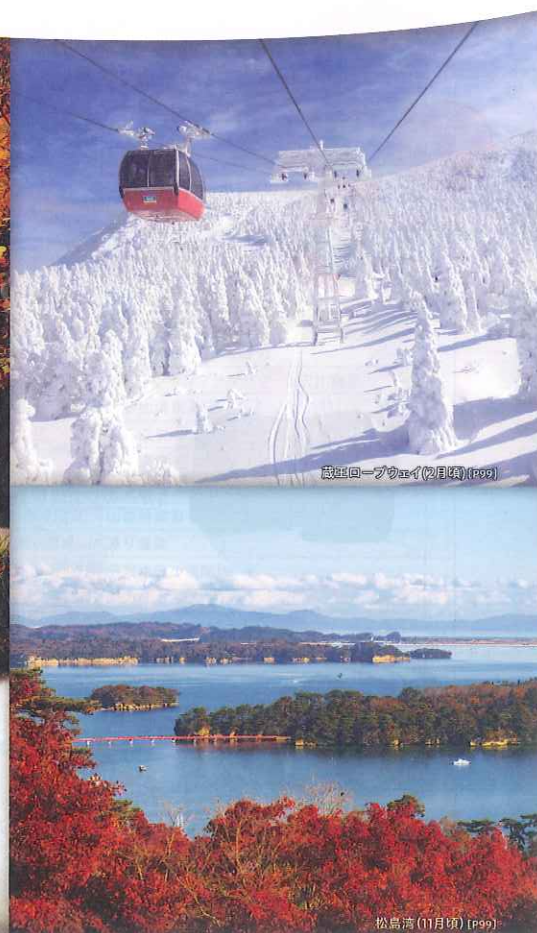

### Point 1

近畿日本ツーリストおすすめの  
ホテル・旅館を  
全154軒から選べます!

### Point 3

アバターがお宿の  
イチオシ情報をご紹介します!

※一部のホテル・旅館の紹介となります。  
※詳しくは3ページの二次元コードよりご覧ください。

奥入瀬渓流 (10月頃) [P99]

蔵王ロープウェイ (2月頃) [P99]

松島湾 (11月頃) [P99]

「近畿日本ツーリストの  
安全・安心・快適」への取り組み

近畿日本ツーリストは、新型コロナウイルス感染症に関して、「宿泊施設における新型コロナウイルス対応ガイドライン」に準じて対策を講じている宿泊施設をご案内いたします。