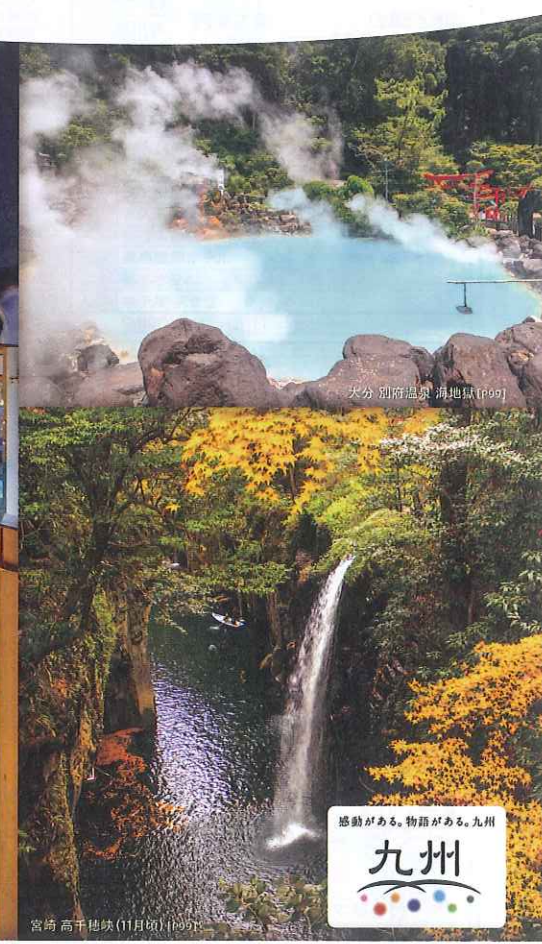

近畿日本ツーリスト

日本の旅

2023.10/1 ▶ 2024.5/31 出発
(一部除く、JR・フェリーセットプランは3/31帰着まで)

JR・フェリーセットプラン&宿泊プラン

旅行代金掲載版

首都圏・中部・関西
静岡・北陸
中国・四国・九州発

パーソナリップ 秋冬春

九州

福岡・佐賀・長崎・ハウステンボス・大分・熊本・宮崎・鹿児島

Point 1

近畿日本ツーリストおすすめの
ホテル・旅館を
全190軒から選べます!

Point 2

お得な早期申込割引や
連泊割引をご用意!

※設定のないホテル・旅館もございます。

Point 3

アバターがお宿の
イチオシ情報をご紹介します!

※一部のホテル・旅館の紹介となります。
※詳しくは4ページの二次元コードよりご覧ください。

長崎 福佐山からの夜景 (P99)

大分 別府温泉 海地獄 (P99)

宮崎 高千穂峡 (11月頃) (P99)

「近畿日本ツーリストの

安全・安心・快適への取り組み」

近畿日本ツーリストは、新型コロナウイルス感染症に関して、「宿泊施設における新型コロナウイルス対応ガイドライン」に準じて対策を講じている宿泊施設をご案内いたします。