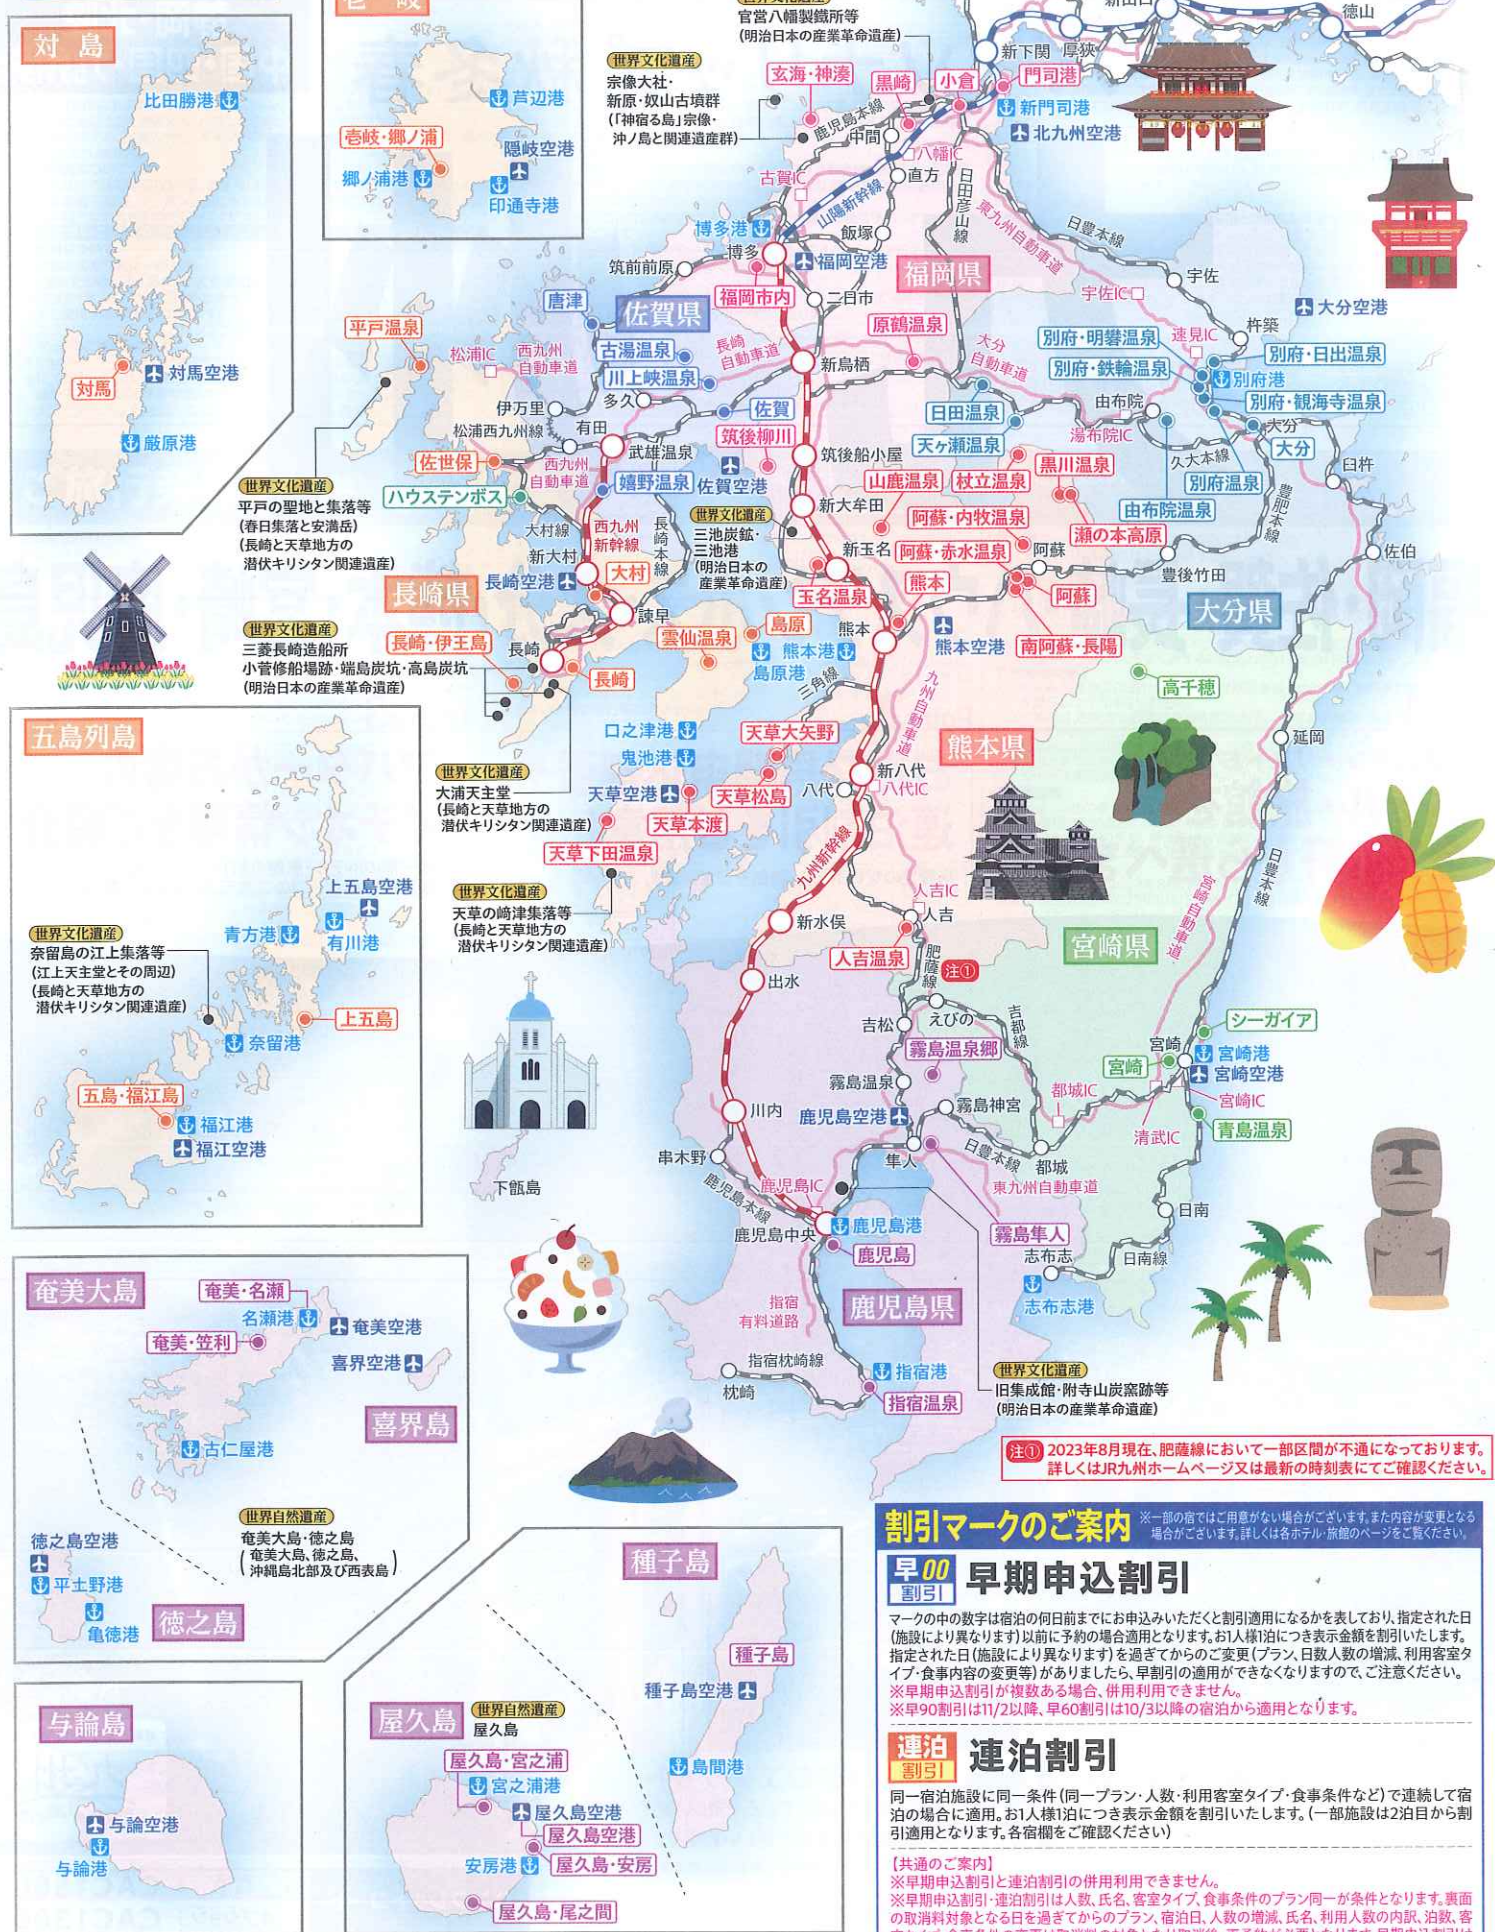

近畿日本ツーリスト

日本の旅

2023.10/1 ▶ 2024.5/31 出発
(一部除く、JR・フェリーセットプランは3/31帰着まで)

JR・フェリーセットプラン&宿泊プラン

旅行代金掲載版

首都圏・中部・関西
静岡・北陸
中国・四国・九州発

パーソナリップ 秋冬春

九州

福岡・佐賀・長崎・ハウステンボス・大分・熊本・宮崎・鹿児島

Point 1

近畿日本ツーリストおすすめの
ホテル・旅館を
全190軒から選べます!

Point 2

お得な早期申込割引や
連泊割引をご用意!

※設定のないホテル・旅館もございます。

Point 3

アバターがお宿の
イチオシ情報をご紹介します!

ご旅行の際は本パンフレットを
お持ちください

パンフレットコード

宿泊 CAC1500

オプション CAC1300

近ツー 国内旅行 🔍 検索

九州 MAP

対馬

比田勝港
 隠岐空港
 印通寺港

与論空港
 与論港

佐賀県

古湯温泉
 川上峽温泉
 佐賀

長崎県

長崎・伊王島
 長崎
 長崎IC
 長崎

熊本県

熊本
 熊本IC
 熊本

宮崎県